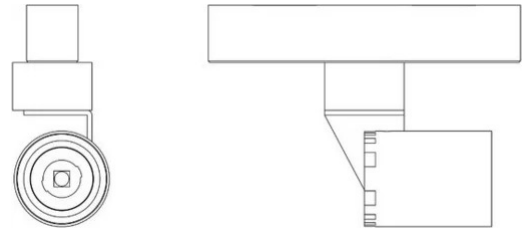

Grillo Pour Rail Électrifié

Emiliana Martinelli

couleurs disponibles

Type d'appareil Spots
Utilisation Intérieur

48V 2x 8 W 840 lm (1680lm)

lumière directe

Grillo avec adaptateur pour fixation sur rail électrifié - 48V

Famille Grillo pour rail électrifié
Type Spots
Utilisation Intérieur

Dimensions

Lunghezza 4 cm
Diamètre 3 cm
Poids 0.8 Kg

Matériaux

Structure aluminium

Voltage	48V	2 X Watt	8 W
Adaptateur d'alimentation	Exclue	Lumen	840 lm (1680 lm)
Montage de l'alimentation	Extérieur	CRI	>80
Alimentation électrique	Ballast électronique	CCT	3000 K
Non dimmable		Classe d'énergie	