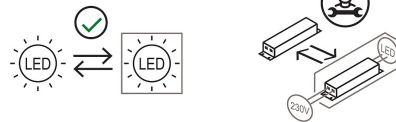

Certifications

EcoLabel

Code de couleur

1450/2/24/NE

Noir